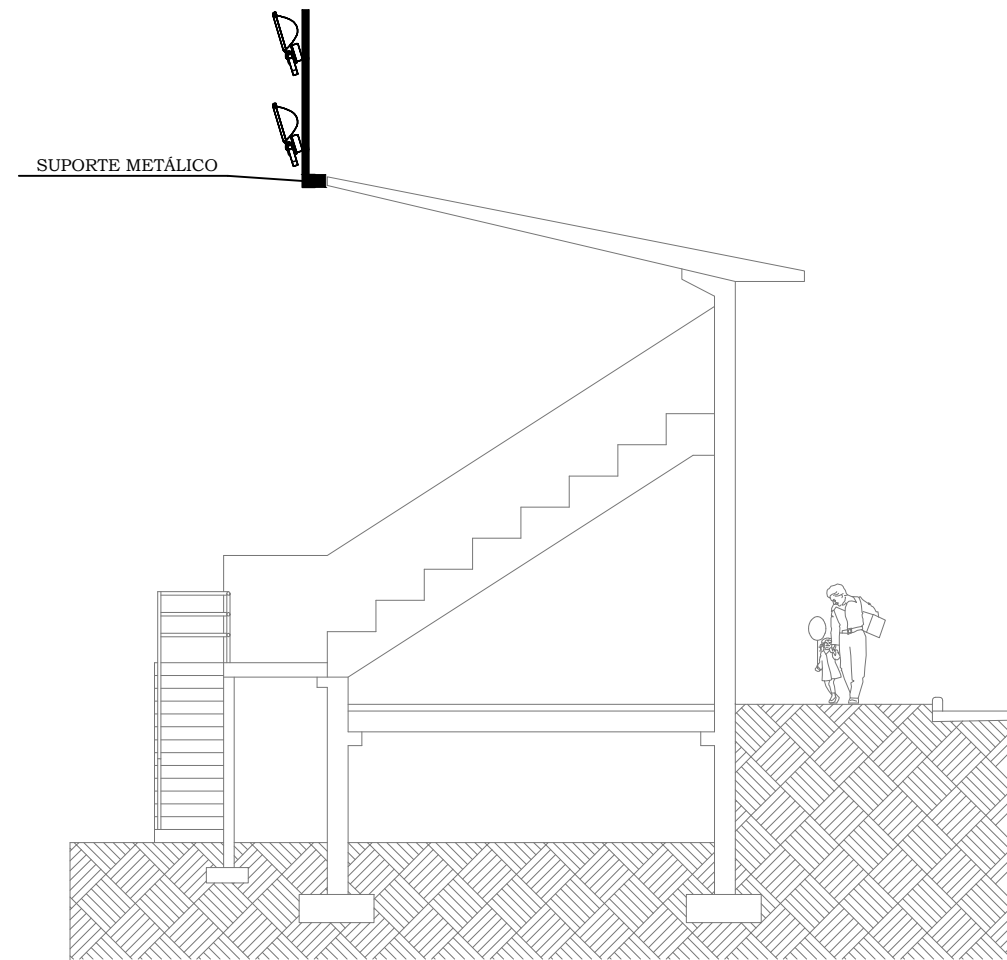

**DETALHE POSTE COM REFLETORES E CAIXA DE PASSAGEM**

**DETALHE FIXAÇÃO  
POSTES C/ LUMINÁRIAS**

**DETALHE SUPORTE METÁLICO (1,3M DE ALTURA)**

**PREFEITURA MUNICIPAL DE ARATIBA**  
Rua Luiz Loeser, 287 - Centro - 99770-000 - Aratiba/RS

Obra: **IMPLANTAÇÃO DE INFRAESTRUTURA ESPORTIVA**  
Esquina das Ruas Alfredo Loss e Rua Erechim, Quadra 19, Bairro Santo Antônio, Aratiba/RS

PROJETO: Gian C. Cardozo  
Kethlen V. da Silva  
ESCALA: S/ ESCALA  
DATA: 05/2018