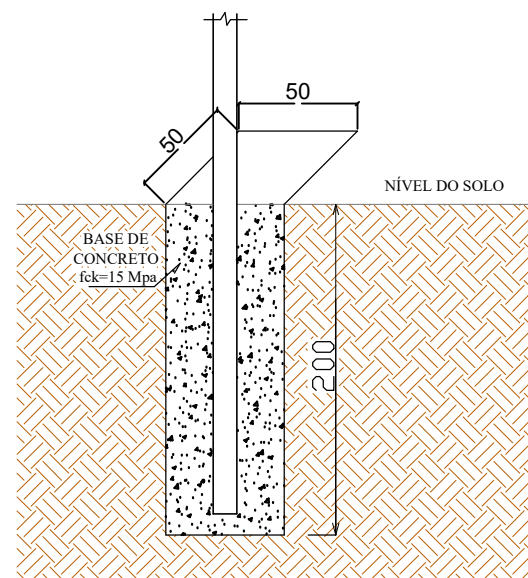

**DETALHE POSTE COM REFLETORES E CAIXA DE PASSAGEM**

**DETALHE FIXAÇÃO  
POSTES C/ LUMINÁRIAS**

**DETALHE SUPORTE METÁLICO (1,3M DE ALTURA)**

**PREFEITURA MUNICIPAL DE ARATIBA**  
Rua Luiz Loeser, 287 - Centro - 99770-000 - Aratiba/RS

Obra: **IMPLANTAÇÃO DE INFRAESTRUTURA ESPORTIVA**  
Esquina das Ruas Alfredo Loss e Rua Erechim, Quadra 19, Bairro Santo Antônio, Aratiba/RS

PROJETO: Gian C. Cardozo  
Kethlen V. da Silva  
ESCALA: S/ ESCALA  
DATA: 05/2018